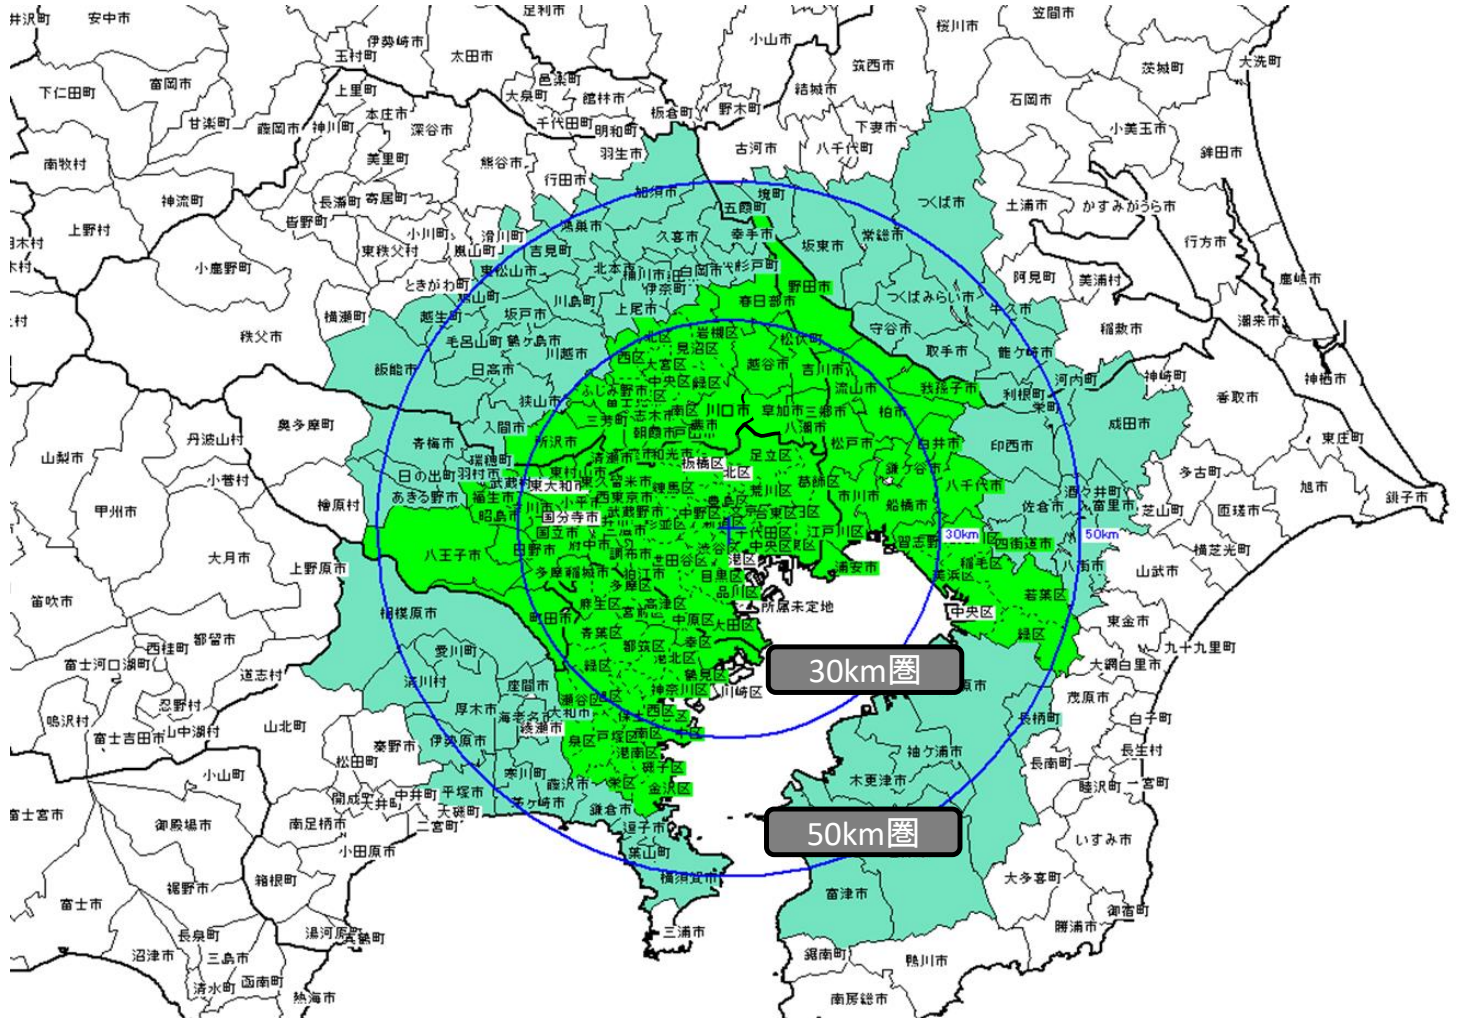

『MAGASCENE/ex (エクス)』は、関東地区の調査エリアを30km圏から50km圏に拡大しました。  
 (関東地区以外の変更はございません。)

※対象市区町村の詳細は各地区をご確認ください。

・名古屋地区・・・中京3県主要地域

・北部九州地区・・・北部九州主要地域

岐阜県
岐阜市
大垣市
多治見市
関市
美濃市
瑞浪市
羽島市
美濃加茂市
土岐市
各務原市
可児市
瑞穂市
本巣市
海津市
羽島郡岐南町
羽島郡笠松町
養老郡養老町
安八郡神戸町
安八郡輪之内町
安八郡安八町
本巣郡北方町
加茂郡坂祝町
加茂郡富加町
可児郡御嵩町

愛知県
名古屋市16区
豊橋市
岡崎市
一宮市
瀬戸市
半田市
春日井市
豊川市
津島市
碧南市
刈谷市
豊田市
安城市
西尾市
蒲郡市
犬山市
常滑市
江南市
小牧市
稲沢市
東海市
大府市
知多市
知立市

尾張旭市
高浜市
岩倉市
豊明市
日進市
愛西市
清須市
北名古屋市
弥富市
みよし市
あま市
長久手市
愛知郡東郷町
西春日井郡豊山町
丹羽郡大口町
丹羽郡扶桑町
海部郡大治町
海部郡蟹江町
海部郡飛島村
知多郡阿久比町
知多郡東浦町
知多郡武豊町
額田郡幸田町

三重県
津市
四日市市
桑名市
鈴鹿市
いなべ市
桑名郡木曾岬町
員弁郡東員町
三重郡朝日町
三重郡川越町

福岡県
北九州市7区
福岡市7区
行橋市
中間市
春日市
大野城市
糟屋郡粕屋町
遠賀郡芦屋町
遠賀郡水巻町
遠賀郡岡垣町
京都郡苅田町

・札幌地区・・・札幌市内

・仙台地区・・・仙台市内

・広島地区・・・広島市内

北海道
札幌市10区

宮城県
仙台市5区

広島県
広島市8区